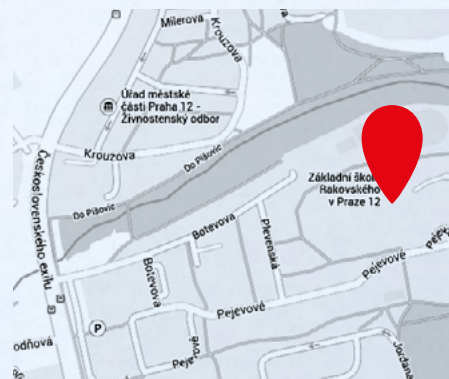

Propojujeme Montessori svět

25.9.14 od 18:00

Slavnostní otevření vzdělávacího centra

Během léta jsme se přestěhovali do nových prostor, rozšířili tým, změnili logo, připravili řadu nových projektů a seminářů... A rádi bychom to s Vámi sdíleli.

Najděte si chvíli a přijďte strávit pár společných okamžiků do našeho nového vzdělávacího centra, kde jsme pro Vás připravili příjemné prostředí, zajímavou aktivitu a malé občerstvení.

Těšíme se na setkání s Vámi
Tým Společnosti Montessori ČR

**Neformální setkání lidí, kterým záleží
na vzdělávání našich dětí.**

Ve čtvrtek 25.9. od 18:00
v prostorách ZŠ Rakovského
3136/1, 143 00 Praha 12

Účast potvrďte do 18. 9. 2014
mailem na info@montessoricr.cz
nebo telefonem na +412 774 828 213.